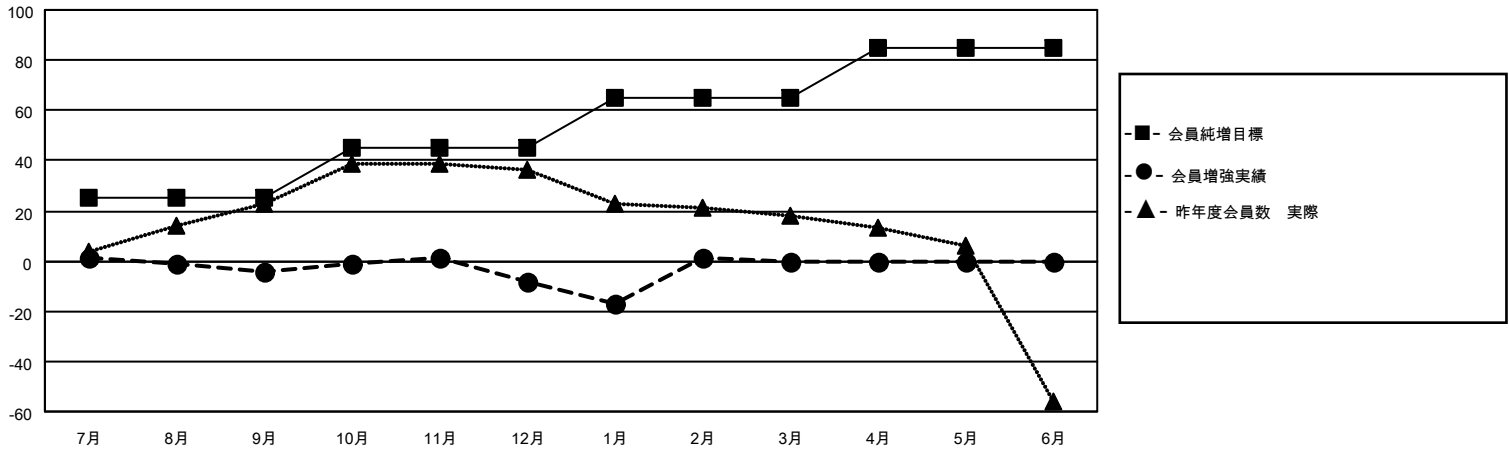

# MONTHLY MEMBERSHIP PROGRESS REPORT

地域 JAPAN

District 333 D

Results as of: 2/28/2022

クラブ			
結果：2021-2022			
四半期	新クラブ目標	新クラブ	解散クラブ
7月/8月/9月	1	0	0
10月/11月/12月	0	0	0
1月/2月/3月	0	0	0
4月/5月/6月	0	0	0

名			
結果：2021-2022			
四半期	会員純増目標	会員増強実績	退会者(転籍を含む)実際
7月/8月/9月	25	29	31
10月/11月/12月	20	27	31
1月/2月/3月	20	32	23
4月/5月/6月	20	0	0

新クラブ目標及び実績累計

会員目標及び実績累計

解散クラブ: 0	29 CLUBS OF 49 一名以上の新会 員を登録	<b>男女別</b>	
退会者		男性	1,426 (74.31%)
物故会員 10	<a href="#">会員累計データを見るには、 ここをクリック</a>	女性	493 (25.69%)
クラブ解散 0		NON BINARY	0 (0.00%)
その他 75		PREFER NOT TO ANSWER	0 (0.00%)
合計 85		世帯主/家族会員合計	830
		国際会費半額の家族会員	457