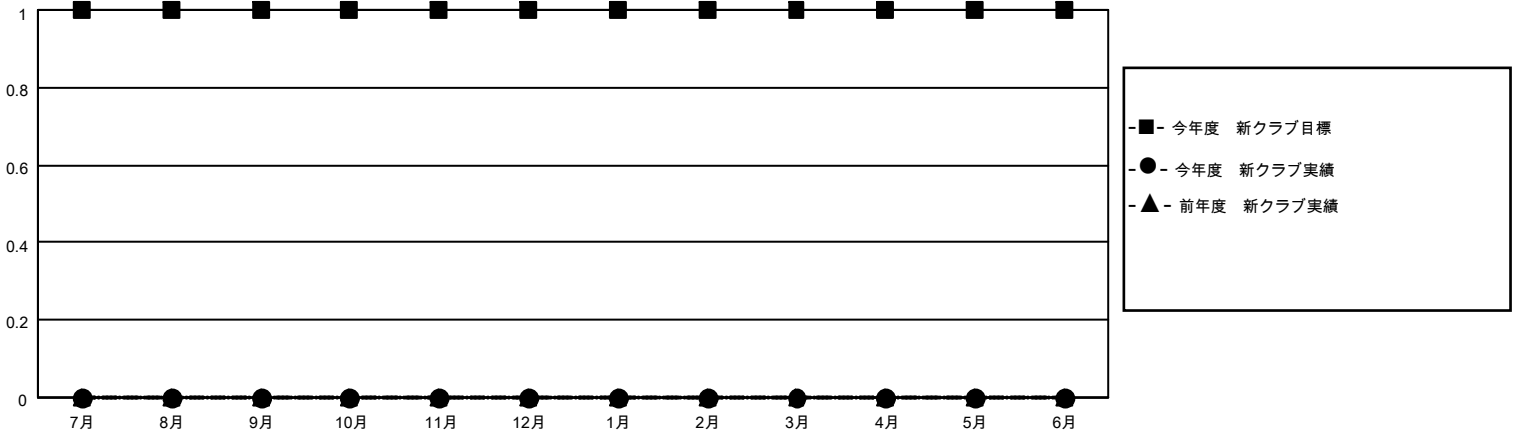

MONTHLY MEMBERSHIP PROGRESS REPORT

地域 JAPAN

District 333 D

Results as of: 2/28/2022

クラブ			
結果：2021-2022			
四半期	新クラブ目標	新クラブ	解散クラブ
7月/8月/9月	1	0	0
10月/11月/12月	0	0	0
1月/2月/3月	0	0	0
4月/5月/6月	0	0	0

名			
結果：2021-2022			
四半期	会員純増目標	会員増強実績	退会者(転籍を含む)実際
7月/8月/9月	25	29	31
10月/11月/12月	20	27	31
1月/2月/3月	20	32	23
4月/5月/6月	20	0	0

新クラブ目標及び実績累計